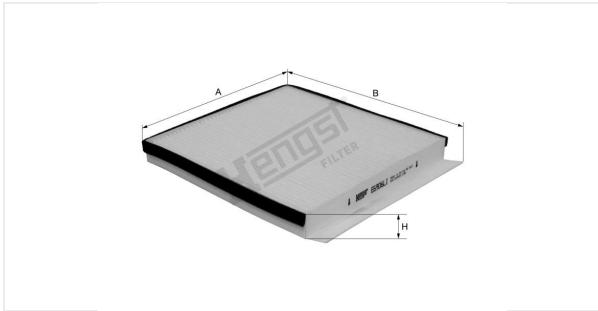

E6906LI

Hengst EDP

9713310000

EAN

6970574763967

mm

A	217.00
B	205.00
C	
D	
E	
F	
G	
H	23.00