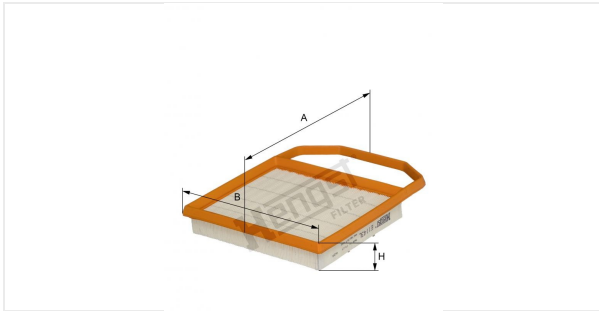

E1143L

Hengst EDP

9795310000

EAN

4030776071030

**mm**

A	235.00
B	186.00
C	
D	
E	
F	
G	
H	34.00