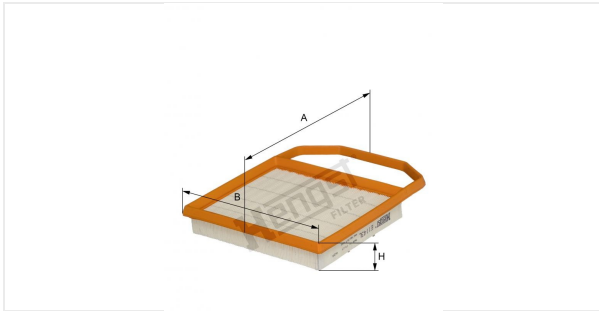

E1143L

Hengst EDP

9795310000

EAN

4030776071030

mm

A	235.00
B	186.00
C	
D	
E	
F	
G	
H	34.00