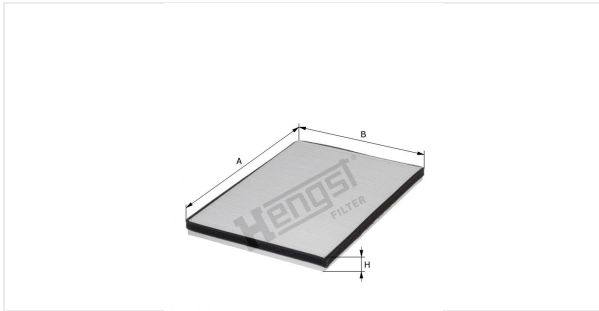

E944LI

EDP

10106310000

EAN

4030776073317

mm

A	324.00
B	236.00
C	
D	
E	
F	
G	
H	23.00