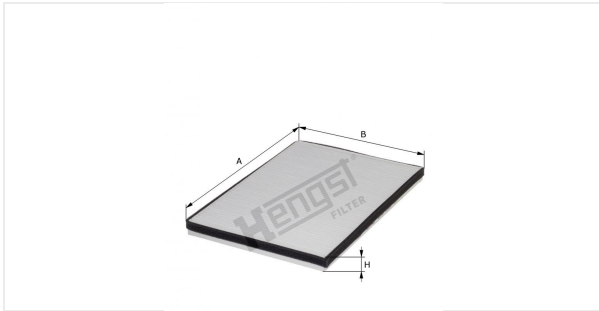

E944LI

EDP

10106310000

EAN

4030776073317

**mm**

A	324.00
B	236.00
C	
D	
E	
F	
G	
H	23.00