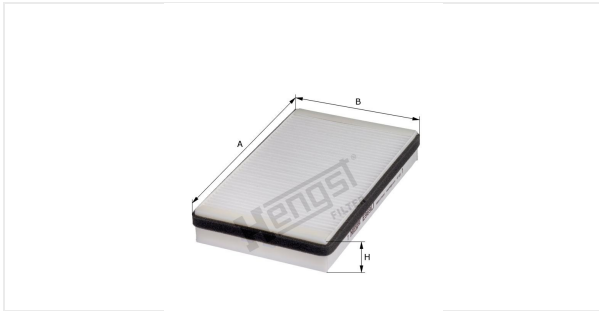

E969LI

EDP

10120310000

EAN

4030776073386

mm

A	262.00
B	162.00
C	
D	
E	
F	
G	
H	39.00