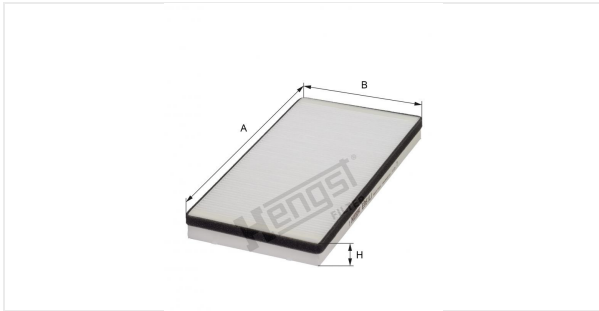

E951LI

EDP

10128310000

EAN

4030776073416

**mm**

A	327.00
B	165.00
C	
D	
E	
F	
G	
H	30.00