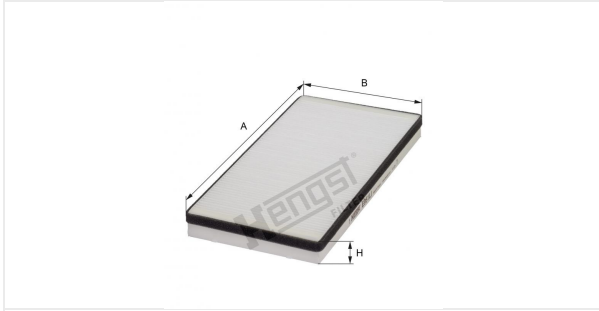

E951LI

EDP

10128310000

EAN

4030776073416

mm

A	327.00
B	165.00
C	
D	
E	
F	
G	
H	30.00