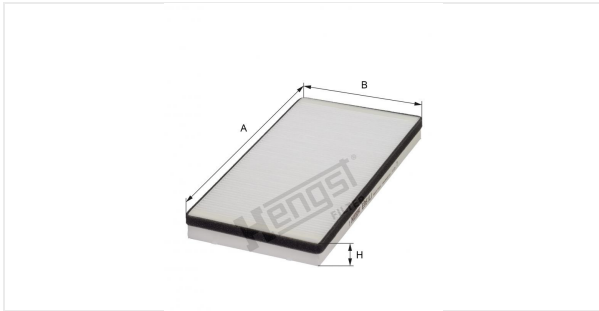

E951LI

EDP

10128310000

EAN

4030776073416

mm

A	327.00
B	165.00
C	
D	
E	
F	
G	
H	30.00