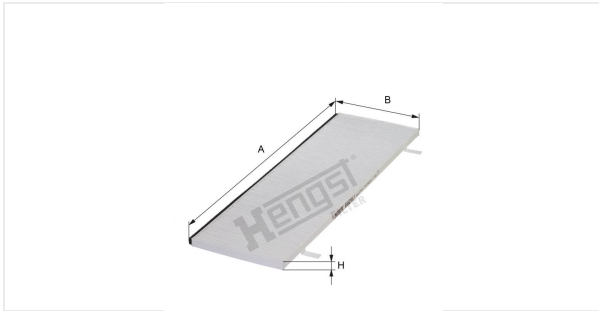

E929LI

EDP

10156310000

EAN

4030776073263

mm

A	454.00
B	150.00
C	
D	
E	
F	
G	
H	12.00