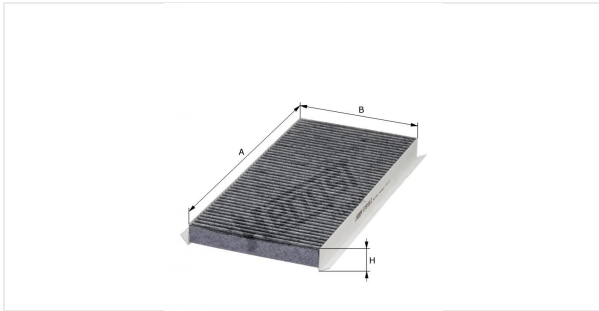

E1918LC

EDP

10171310000

EAN

4030776073430

mm

A	396.00
B	183.00
C	
D	
E	
F	
G	
H	31.00