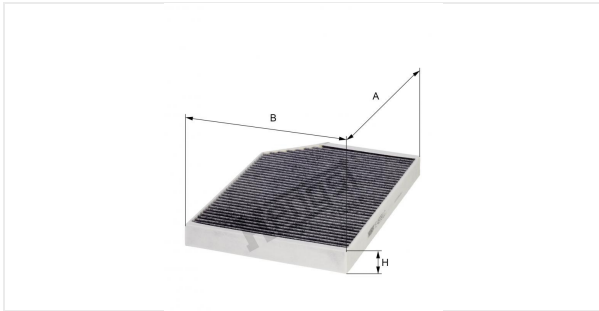

E4979LC

EDP

10212310000

EAN

4030776074307

mm

A	314.00
B	225.00
C	
D	
E	
F	
G	
H	30.00