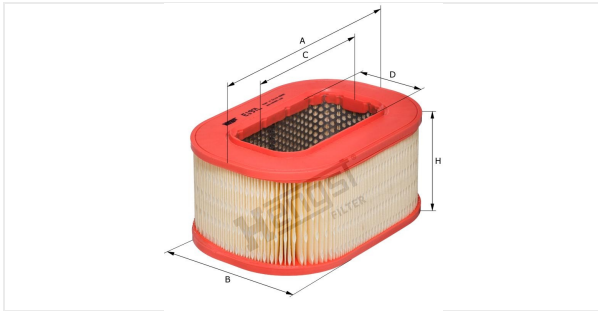

E197L

EDP

10222310000

EAN

4030776073614

**mm**

A	279.00
B	191.00
C	177.00
D	88.00
E	
F	
G	
H	129.00