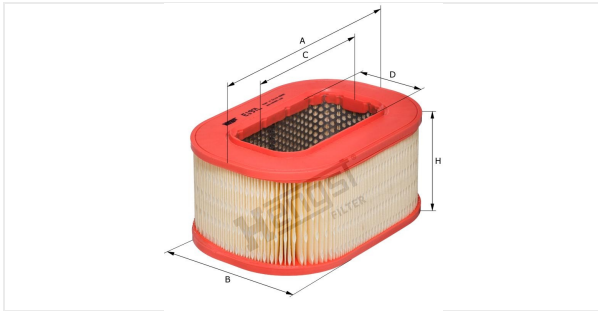

E197L

EDP

10222310000

EAN

4030776073614

mm

A	279.00
B	191.00
C	177.00
D	88.00
E	
F	
G	
H	129.00