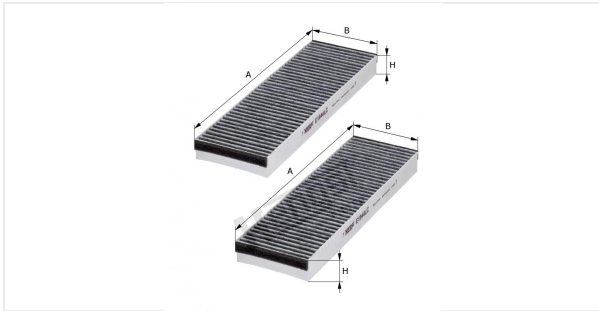

E1944LC-2

EDP

10234310000

EAN

4030776074383

mm

A	308.00
B	99.00
C	
D	
E	
F	
G	
H	30.00