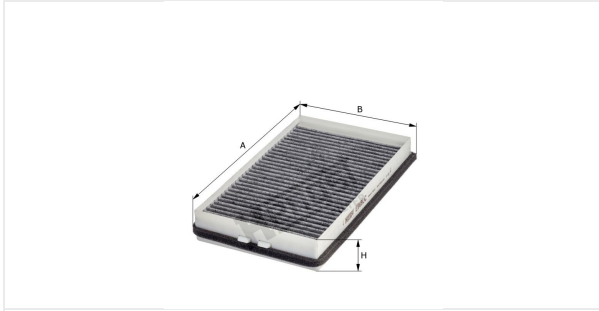

E969LC

EDP

10246310000

EAN

4030776074437

mm

A

264.00

B

162.00

C

D

E

F

G

H