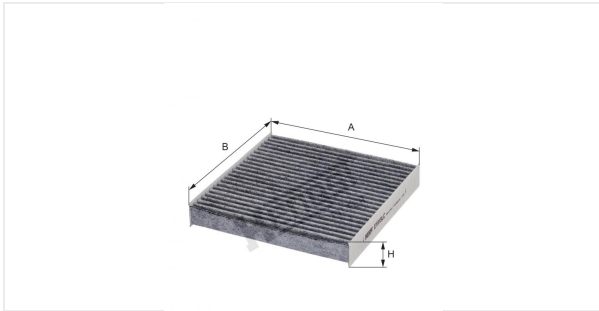

E1915LC

EDP

10318310000

EAN

4030776074635

mm

A	224.00
B	220.00
C	
D	
E	
F	
G	
H	34.00