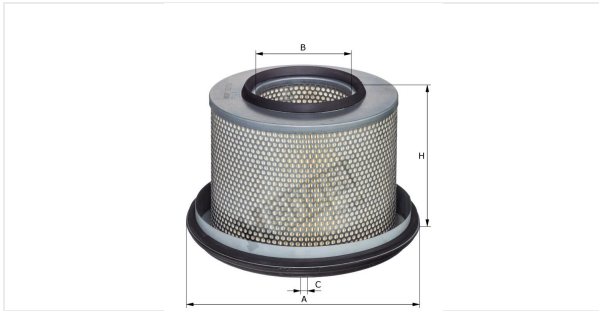

E210L

EDP

10447310000

EAN

4030776078022

mm

| | |
|---|--------|
| A | 331.00 |
| B | 11.00 |
| C | 133.00 |
| D | |
| E | |
| F | |
| G | |
| H | 230.00 |