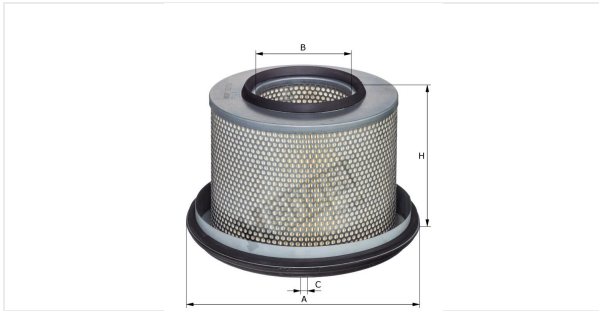

E210L

EDP

10447310000

EAN

4030776078022

mm

A	331.00
B	11.00
C	133.00
D	
E	
F	
G	
H	230.00