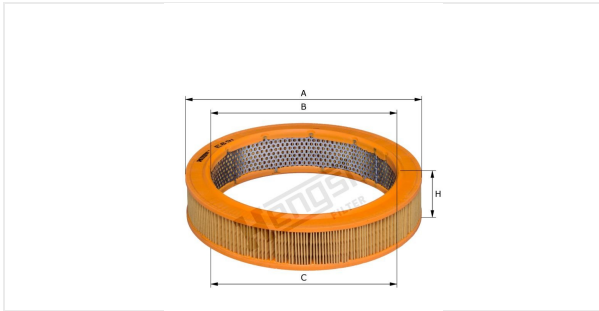

E89L

EDP

10466310000

EAN

4030776077049

**mm**

A	279.00
B	222.00
C	222.00
D	
E	
F	
G	
H	62.00