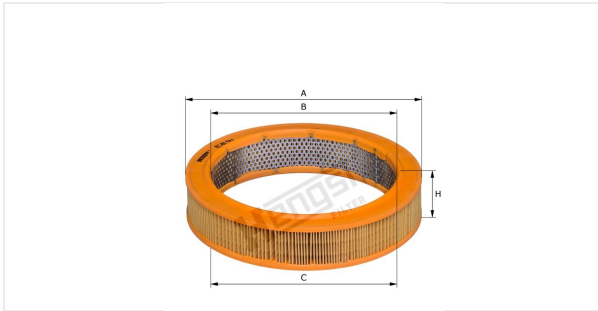

E89L

EDP

10466310000

EAN

4030776077049

mm

A	279.00
B	222.00
C	222.00
D	
E	
F	
G	
H	62.00