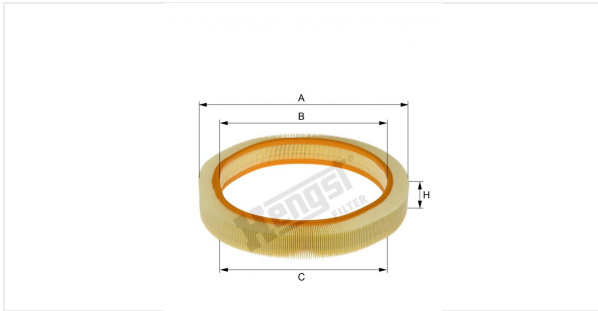

E172L

EDP

10468310000

EAN

4030776075762

**mm**

A	408.00
B	326.00
C	326.00
D	
E	
F	
G	
H	57.00