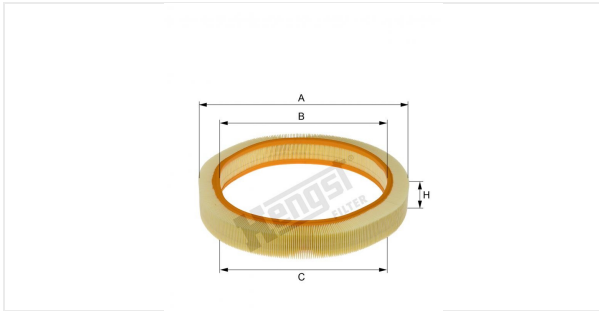

E172L

EDP

10468310000

EAN

4030776075762

mm

A	408.00
B	326.00
C	326.00
D	
E	
F	
G	
H	57.00