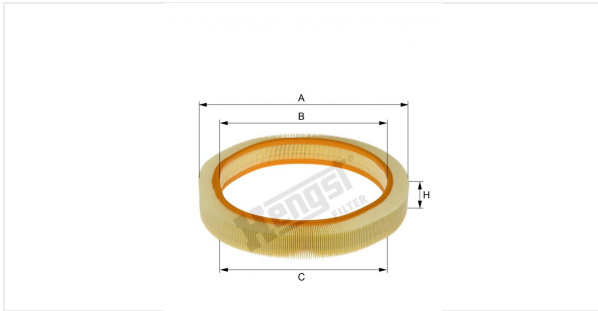

E172L

EDP

10468310000

EAN

4030776075762

mm

A	408.00
B	326.00
C	326.00
D	
E	
F	
G	
H	57.00