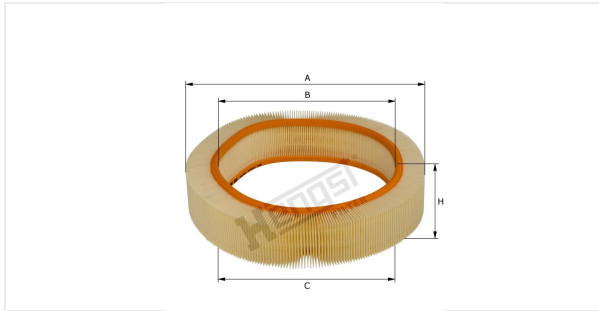

E82L

EDP

10472310000

EAN

4030776075786

mm

A	395.00
B	295.00
C	295.00
D	
E	
F	
G	
H	83.00