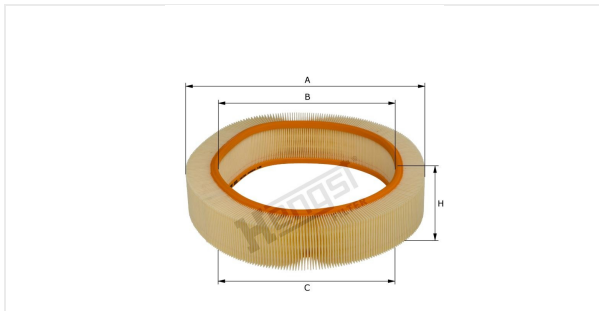

E82L

EDP

10472310000

EAN

4030776075786

mm

A	395.00
B	295.00
C	295.00
D	
E	
F	
G	
H	83.00