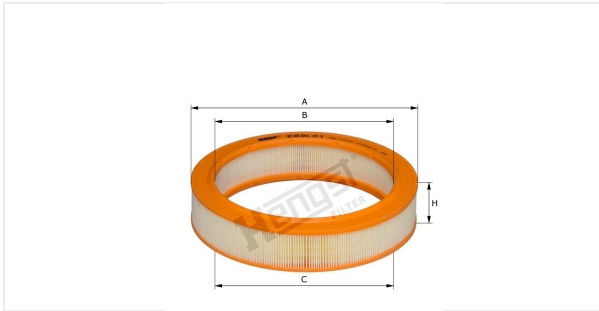

E89L01

EDP

10476310000

EAN

4030776075793

mm

A	279.00
B	219.00
C	219.00
D	
E	
F	
G	
H	62.00