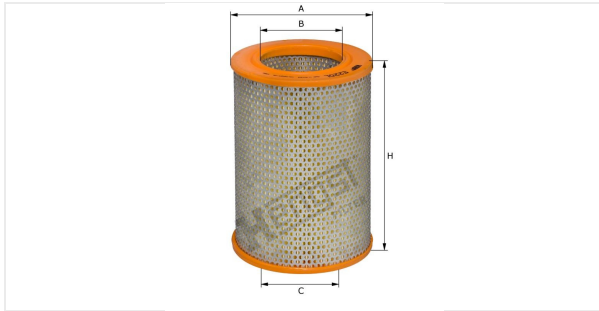

E220L

EDP

10478310000

EAN

4030776075809

mm

| | |
|---|--------|
| A | 151.00 |
| B | 88.00 |
| C | 88.00 |
| D | |
| E | |
| F | |
| G | |
| H | 222.00 |