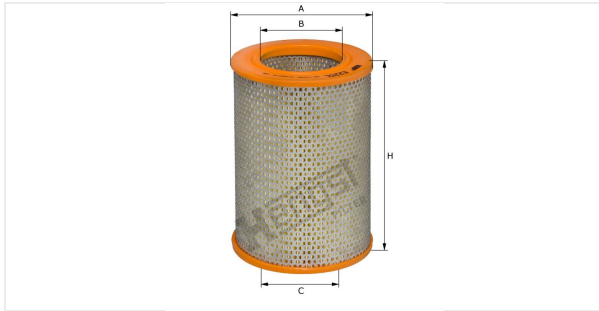

E220L

EDP

10478310000

EAN

4030776075809

mm

A	151.00
B	88.00
C	88.00
D	
E	
F	
G	
H	222.00