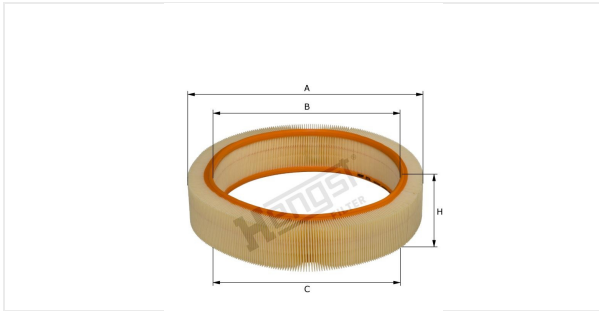

E73L

EDP

10484310000

EAN

4030776075823

mm

A	408.00
B	326.00
C	326.00
D	
E	
F	
G	
H	84.00