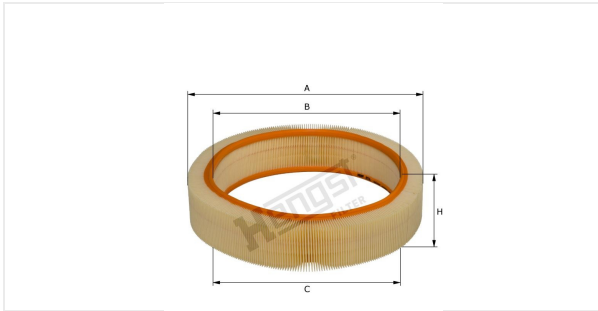

E73L

EDP

10484310000

EAN

4030776075823

mm

A	408.00
B	326.00
C	326.00
D	
E	
F	
G	
H	84.00