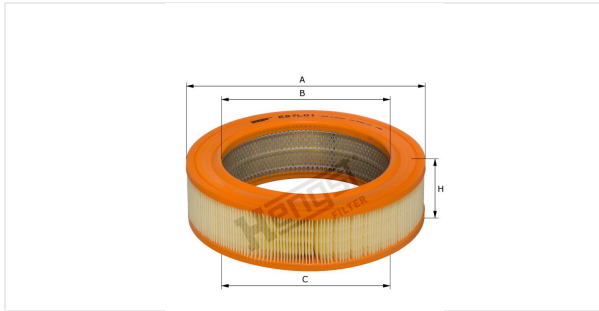

E87L01

EDP

10490310000

EAN

4030776075854

mm

A	304.00
B	211.00
C	211.00
D	
E	
F	
G	
H	87.00