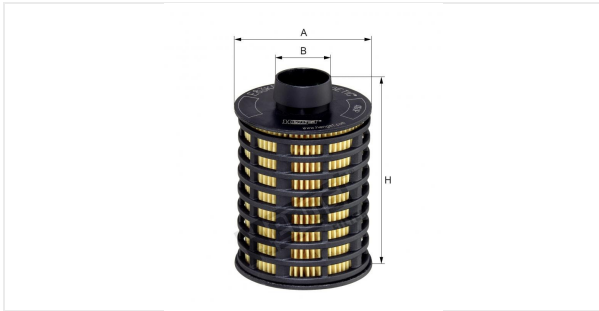

E83KP02 D140

EDP

1069230000

EAN

4030776037821

**mm**

A	67.00
B	27.00
C	
D	
E	
F	
G	
H	98.00