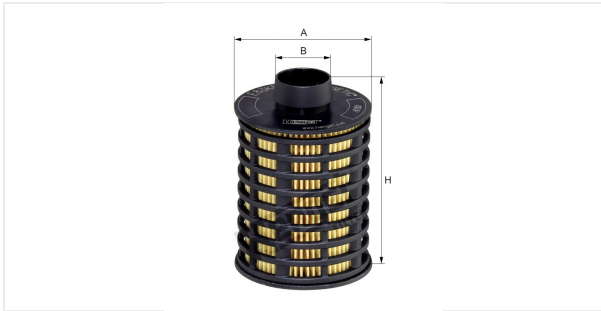

E83KP02 D140

EDP

1069230000

EAN

4030776037821

mm

A	67.00
B	27.00
C	
D	
E	
F	
G	
H	98.00