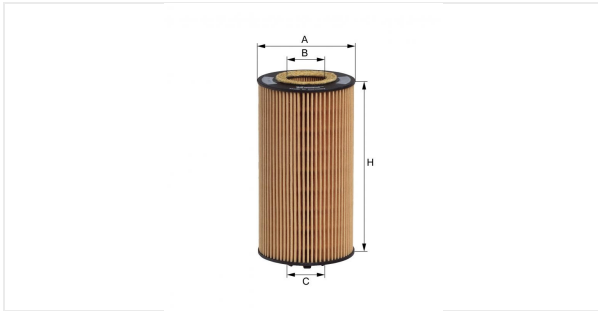

E355H01 D109

EDP

1072130000

EAN

4030776011012

mm

A	73.00
B	35.00
C	32.00
D	
E	
F	
G	
H	144.00