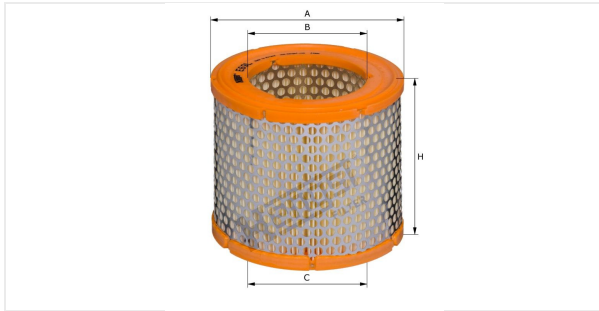

E69L

EDP

10727310000

EAN

4030776078947

mm

A	134.00
B	83.00
C	83.00
D	
E	
F	
G	
H	120.00