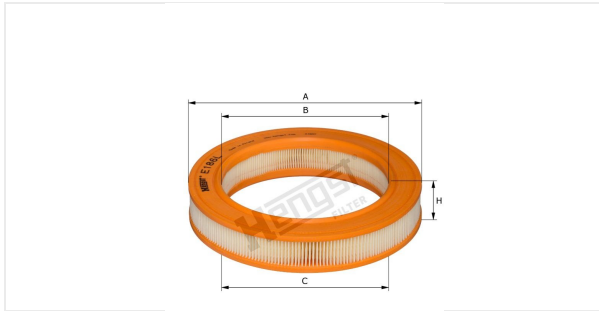

E186L

EDP

10729310000

EAN

4030776080681

mm

A	245.00
B	175.00
C	175.00
D	
E	
F	
G	
H	49.00