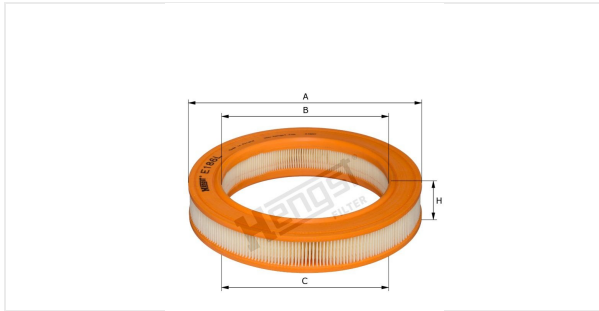

E186L

EDP

10729310000

EAN

4030776080681

**mm**

A	245.00
B	175.00
C	175.00
D	
E	
F	
G	
H	49.00