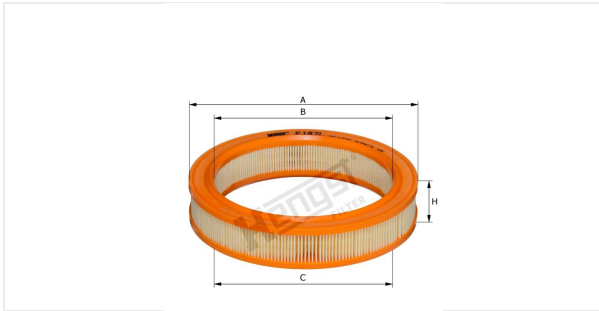

E187L

EDP

10731310000

EAN

4030776081046

**mm**

A	237.00
B	184.00
C	184.00
D	
E	
F	
G	
H	50.00