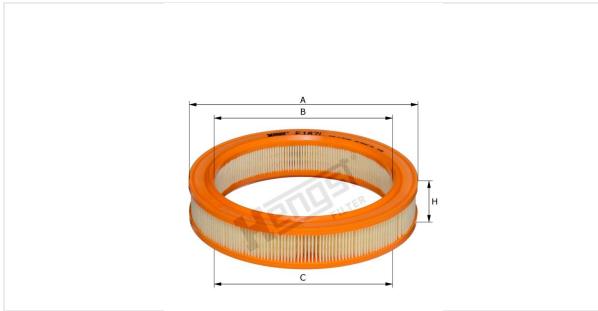

E187L

EDP

10731310000

EAN

4030776081046

mm

A	237.00
B	184.00
C	184.00
D	
E	
F	
G	
H	50.00