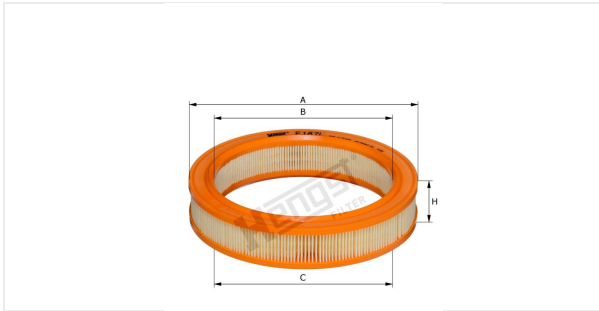

E187L

EDP

10731310000

EAN

4030776081046

mm

A	237.00
B	184.00
C	184.00
D	
E	
F	
G	
H	50.00