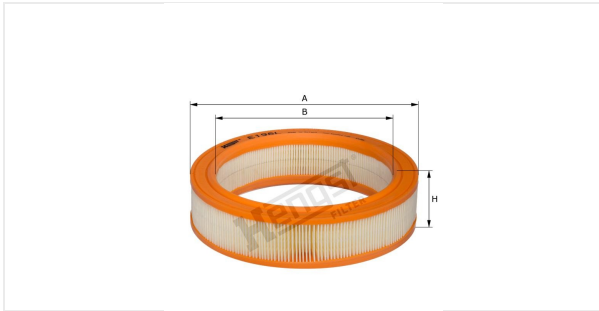

E196L

EDP

10733310000

EAN

4030776078848

**mm**

A	240.00
B	187.00
C	
D	
E	
F	
G	
H	61.00