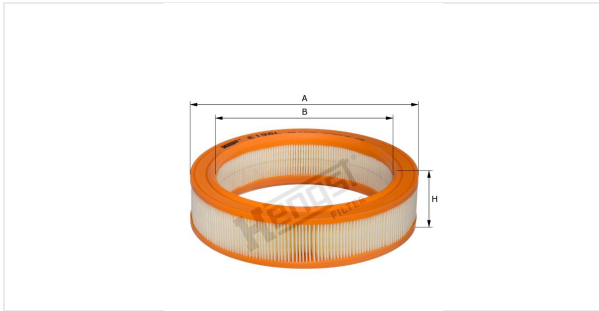

E196L

EDP

10733310000

EAN

4030776078848

mm

A	240.00
B	187.00
C	
D	
E	
F	
G	
H	61.00