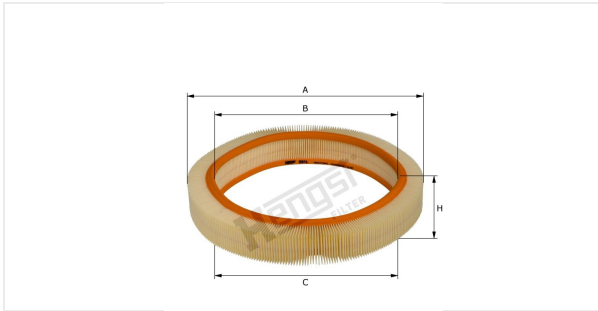

E81L

EDP

10735310000

EAN

4030776079623

mm

A	364.00
B	283.00
C	283.00
D	
E	
F	
G	
H	59.00