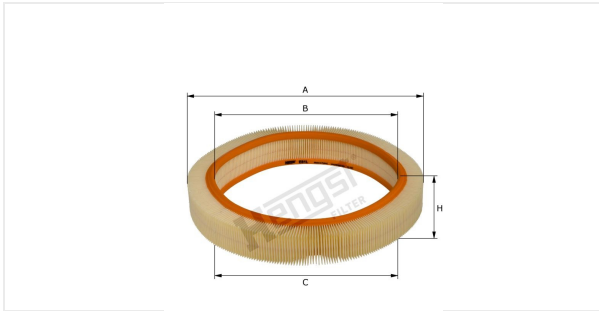

E81L

EDP

10735310000

EAN

4030776079623

**mm**

A	364.00
B	283.00
C	283.00
D	
E	
F	
G	
H	59.00