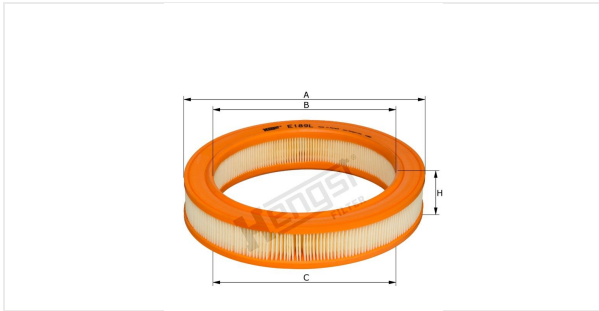

E189L

EDP

10737310000

EAN

4030776077063

mm

A	265.00
B	202.00
C	202.00
D	
E	
F	
G	
H	53.00