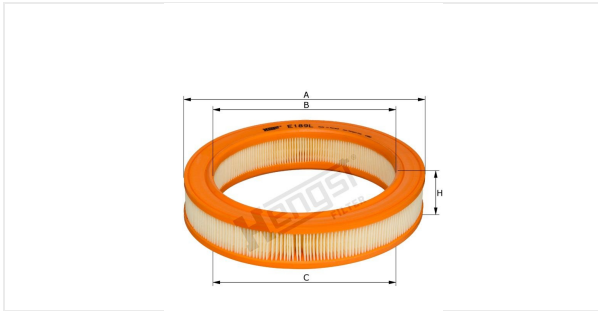

E189L

EDP

10737310000

EAN

4030776077063

mm

A	265.00
B	202.00
C	202.00
D	
E	
F	
G	
H	53.00