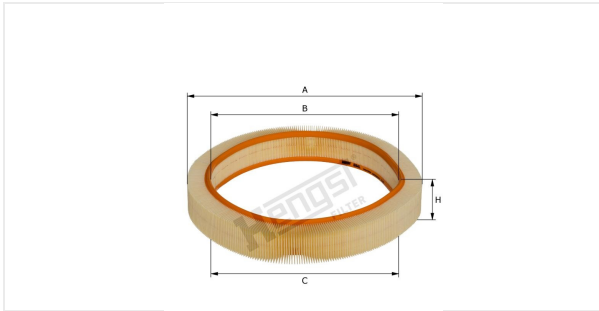

E64L

EDP

10741310000

EAN

4030776081053

mm

A	408.00
B	326.00
C	326.00
D	
E	
F	
G	
H	64.00