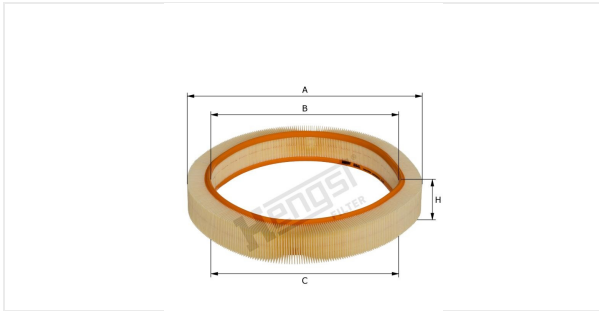

E64L

EDP

10741310000

EAN

4030776081053

**mm**

A	408.00
B	326.00
C	326.00
D	
E	
F	
G	
H	64.00