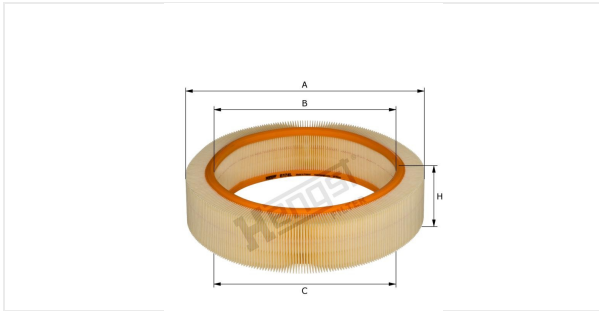

E174L

EDP

10747310000

EAN

4030776077087

**mm**

|   |        |
|---|--------|
| A | 338.00 |
| B | 255.00 |
| C | 255.00 |
| D |        |
| E |        |
| F |        |
| G |        |
| H | 84.00  |